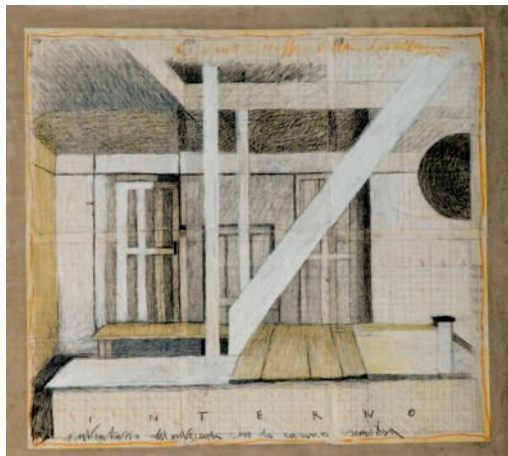

Ho Kan
costellazione, 2005
《星》，2005
constellation, 2005
olio su tela
布面油画
oil on canvas
80x100 (LA07)

Lucia Pescador

vaso bianco con scudo giallo, 2006

《白色花盆的黄色盾牌》，2006

white pot with yellow shield, 2006

pastelli a olio su carta intelate

油粉，纸质模具

pastel colours on paper loomed

191x87 (LA01)

Lucia Pescador

interno bianco, 2005

《白色内部》，2005

white inside, 2005

pastelli a olio su pagine di registro