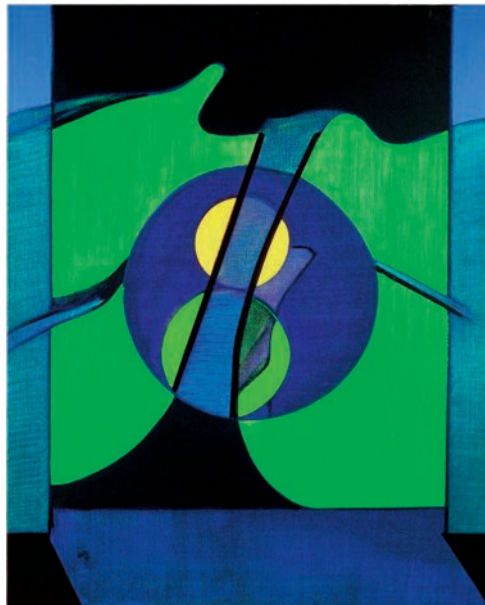

Arte Centro Lattuada

MILANO 20121

Via Dell'Annunciata, 31

Tel. 02 29000071 - Fax 02 6592631

www.lattuadastudio.it

artecentro@lattuadastudio.it

Ho Kan
sinfonia verde blu, 2003
《蓝色及绿色交响乐》，2003
blue and green Symphony, 2003
olio su tela
布面油画
oil on canvas
100x80 (LA05)

Ho Kan
costellazione, 2005
《星》，2005
constellation, 2005
olio su tela
布面油画
oil on canvas
80x100 (LA07)

Lucia Pescador

vaso bianco con scudo giallo, 2006

《白色花盆的黄色盾牌》，2006

white pot with yellow shield, 2006

pastelli a olio su carta intelate