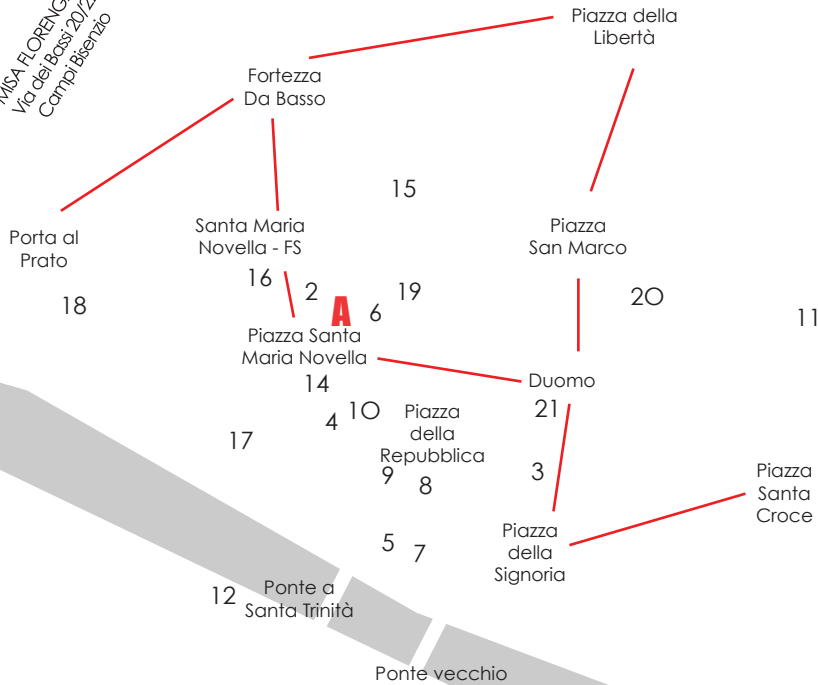

Museo Antonio Manzi  
Villa Rucelli Piazza della Resistenza  
Campi Bisenzio

Museo del Design Industriale  
Via Vittorio Emanuele  
Calenzano

MISA FLORENGAS  
Via del Bossy 20/22  
Campi Bisenzio

1 ARTOUR-O il MUST - Villa La Vedetta  
Viale Michelangelo 78

2 Grand Hotel Minerva Piazza S. Maria Novella 16  
GRG - Fabian Freese - Gemma Detti - Clelia Mori -  
Giampiero Poggiali Berlinghieri

3 Accademia delle Arti del Disegno  
Via Orsanmichele 4

4 Antonella Villanova Via della Spada 36r

15 Museo del Bigallo Via Guelfa 79 Giorgio Gatto

16 Museo di S. Maria Novella Piazza S. Maria Novella 1  
Claudia Ballesio - Brunivo Buttarelli - Alessandro  
D'Ercole - Alfredo Gioventù - Alberto Timossi  
Silvano Zanchi

17 Officina Profumo-Farmaceutica di S. Maria Novella  
Via della Scala 16  
Sabato Angiero - Alba Folcio - Giua  
Szymon Oltarzewsky - Giampiero Poggiali Berlinghieri

18 Open Group Via il Prato 58

19 Palazzo Antinori Piazza Antinori 3  
Giorgio Faletti - Alfredo Gioventù - Giampiero  
Poggiali Berlinghieri