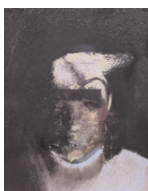

Anna Marchi

Tonino Mattu

Franco Secci

Foto Matteo Cirenei

Tonino Mattu

Plastica, 2008
olio su tavola
50x40

Anna Marchi

Dannate, 2008
olio e foglia d'oro su tela su tavola sottile
40x30

Franco Secci

Drivers, 2008
olio e acrilico su tela
50x50

Sandro Alessandro Giordano

Sotto il trono della Regina, 2008
tecnica mista su carta
54x69

Andrea Gennaro Aversano

Il dubbio, 2006
acrilico su tela
40x80