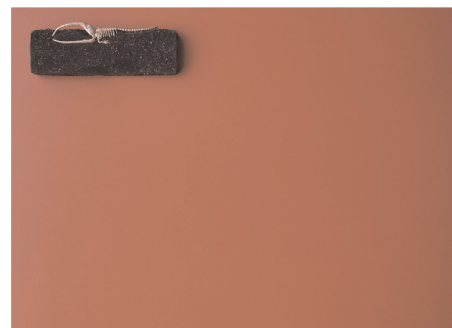

**ARTOUR-O in Città Officina Profumo -
Farmaceutica di Santa Maria Novella
Museo Archeologico Nazionale*

Nicola Salvatore

Tecniche miste per il deserto, 2007
Milano, Palazzo delle Stelline

Nicola Salvatore
Mista, 2001
terra e bronzo su tavola
100x140