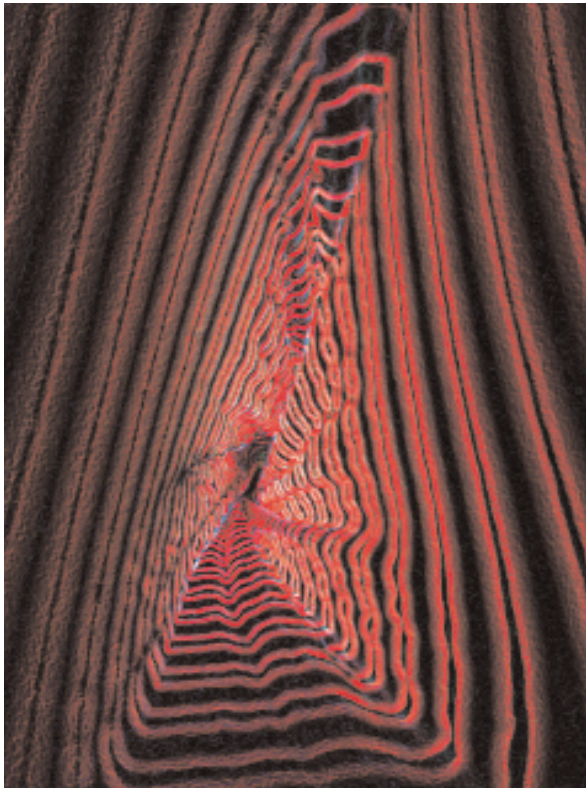

lvgramunt@unibo.edu.ar

arte@federculture.it

Estefania Cipriani
Jazmin Bugge

Jazmin Bugge
Cree en Mi, 2008
acrilico su tela
50x50

Estefania Cipriani
Ingresso, 2008
tecnica mista - foto digitale
esemplare unico
150x120